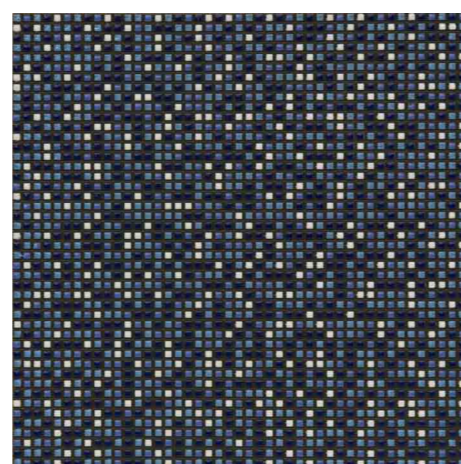

# Cubik

Mosaico preinciso in gres porcellanato  
Pre-cutted stoneware porcelain mosaic  
Mosaïque précoupé en grès cérame  
Vorgeschnittene Feinsteinzeug Mosaik

300\*300 mm

CU3001 BIANCO ▲ 27

CUMX03 MIX 03 ▲ 27

CU3003 NERO ▲ 27

CUMX06 MIX 06 ▲ 27

CU3004 ARGENTO ▲ 27

CUMX99 MIX METALLI ▲ 27